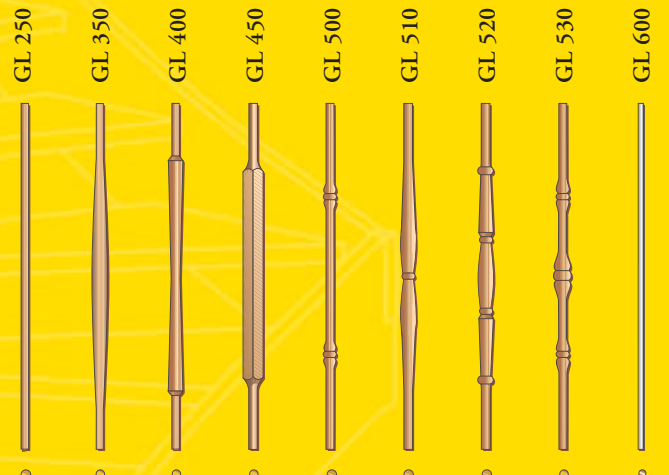

www.herwert.de

In stab- und riegelverleimter Ausführung lieferbar

Holzart Buche, Geländertyp GL 250

Weitere Informationen erhalten Sie in unseren Treppenausstellungen und unter www.herwert.de

...die Kompetenz in Massivholztrep-
pen.

Unsere Tragbolzensysteme sind statisch berechnet und per Belastungstest geprüft.

Holzart Buche, Geländertyp GL 600 (Variante 1)

Holzart Buche, Geländertyp GL 600 (Variante 1)

Variante 1 bei Geländertyp GL 600 (Holzhülse im Stufenüberstand)

Variante 2 bei Geländertyp GL 600 (Edelstahlrohr im Stufenüberstand)

► **Pfosten**

► **Geländerstäbe**

► **Aufschubteile für Edelstahl-Geländerstäbe**

► **Handlauf**